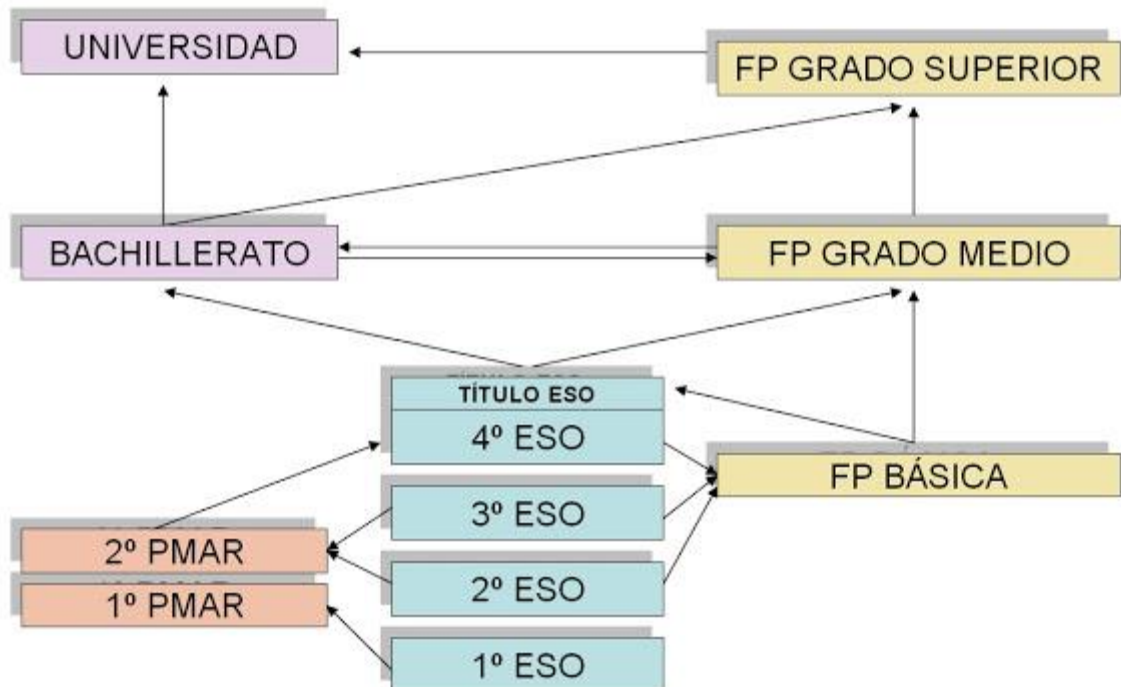

¿Qué son los Ciclos Formativos de Grado Medio?

La **Formación Profesional** es el conjunto de enseñanzas que, dentro del sistema educativo, te capacitan para poder ejercer un trabajo cualificado de las distintas profesiones que ofrece.

En los Ciclos Formativos de Grado Medio, **la titulación obtenida es la de Técnico o Técnica de la profesión** correspondiente al ciclo cursado. Dicha titulación permite el acceso a otros ciclos formativos de grado medio, al bachillerato o a los ciclos formativos de grado superior.

Esta formación técnico-práctica te conduce a una titulación de nivel medio que prepara para tareas de mandos intermedios.

OPCIONES ACADÉMICAS

REQUISITOS DE ACCESO A LOS CFGM

Para acceder a estos estudios, es necesario cumplir uno de los siguientes requisitos.

[Oferta general de Ciclos Formativos de Grado Medio de la Junta de Andalucía](#)

¿QUÁLES SON LAS PRIORIDADES EN EL ACCESO?

Requisito		Criterios de acceso Grado Medio oferta completa			Escolarización Formación Profesional Inicial
		Proceden de 4º ESO	Obtención del título en el curso académico anterior	Prioridad en el cupo (dentro de la prioridad por orden de notas)	
CUPO 1: (65%)	Titulo de ESO	SI	SI	1º	
		NO	SI	2º	
		SI	NO	3º	
		NO	NO	4º	
CUPO 2: (20%)	Titulo FPB	Relacionado	SI	1º	
			NO	2º	
		No relacionado	SI	3º	
			NO	4º	
	Tener superados los módulos profesionales obligatorios de un PCPI				5º
CUPO 3: (15%)	Prueba de Acceso al Grado Medio /Curso de Acceso al Grado Medio (LOMCE)			1º	
	Titulación equivalente al título de Graduado en ESO.(ESO LOGSE)			2º	
	Resto de requisitos del apartado a) de la disposición adicional 3ª del R.D. 1147/2011, Curso de acceso a CFGM (LOE)/Pruebas Acceso GS/PAU mayores 25 años			3º	